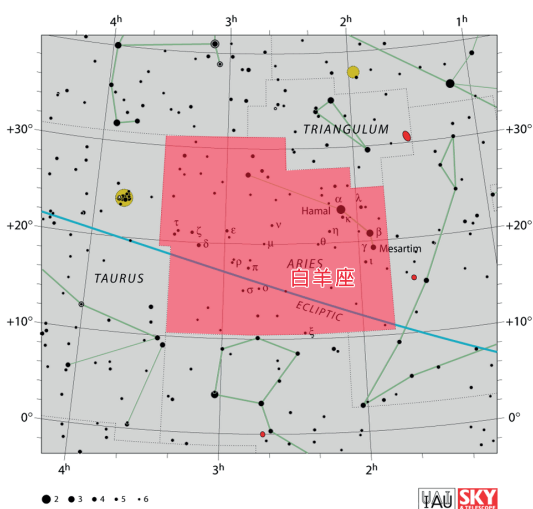

Flashlight Constellations

STEAM

甚麼是星座？

人類歷史上，在不同的文化中，都把天上的星點想像成圖形，並賦予它們名字，就是我們現在所知的星座。

原本星座被定義為星點組成的形狀，但在20世紀天文學快速發展，天文學家決定為星座設立邊界。

你以為的白羊座

在星圖上，很多時候都會用「線」把星點連成的「形狀」來表示不同的星座及它的名稱。但國際天文聯會把星座定義為一個區域，用「天空座標」來劃分的區域，同一個星座可以有不同的圖形或代表不同的事物。

國際天文聯會
定義的白羊座

全天一共有八十八個星座，其中黃道十二星座因為占星而被大眾認識。黃道十二星座分佈在太陽在天球上的視運動軌跡。

資料來源：國際天文聯會

道具

材料： 星座樣式

卡紙

紙筒

工具： 剪刀

獅子座中的五帝座一為春季大三角中的其中一顆恆星。

室女座

室女座是希臘正義女神阿斯莉亞的象徵，亦為農業女神。室女座是全天第二大星座，最大的黃道帶星座。擁有距離地球最近的大型星系團，室女座星系團。

天秤座

天秤座被看成一桿秤，象徵公平。

天蠍座

在希臘神話中，天蠍座代表要追殺獵人奧瑞恩(獵戶座)的那隻毒蠍子。在中國古代天文學中，天蠍座身體部位的三顆星稱為商星。

圖為鏡像，成品將投影正確方向。

雙魚座雖然是較大的星座，但組成星座的恆星都很暗。最容易辨認的是兩個小環。目前是春分點的星座。