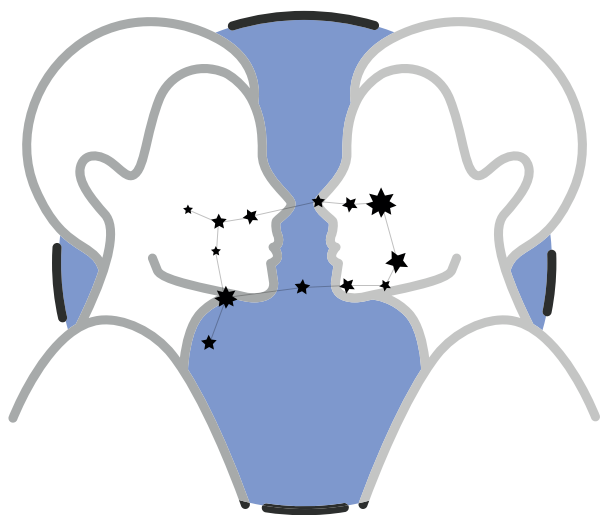

3. 運用大頭針把星點刺穿。

4. 將紙筒口隔 1 cm 剪開，注意不要遮擋星點，並且可用顏色筆修飾筒身。

5. 將星座樣式固定在紙筒上。

6. 在黑暗的地方，將光照向紙筒內，就可以把星座圖案投射到牆上。

星座樣式

白羊座

在古希臘很著名，因為古代春分點就位於此。由於歲差的關係，現在春分點已經移到雙魚座。

金牛座

眾神之神宙斯的化身。金牛座是北半球冬季夜空上最大、最顯著的星座之一。其中橙紅色的畢宿五是天空上少數的一等星之一。

雙子座

雙有兩顆非常亮的星—北河二和北河三。雙子座代表希臘神話中天神宙斯與斯巴達王后勒達所生的雙胞胎。

巨蟹座

在希臘神話中，它是阻礙海格力斯做任務的巨蟹。

圖為鏡像，成品將投影正確方向。

星座樣式

獅子座

獅子座中的五帝座一為春季大三角中的其中一顆恆星。

室女座

室女座是希臘正義女神阿斯莉亞的象徵，亦為農業女神。室女座是全天第二大星座，最大的黃道帶星座。擁有距離地球最近的大型星系團，室女座星系團。

天秤座

天秤座被看成一桿秤，象徵公平。

天蠍座

在希臘神話中，天蠍座代表要追殺獵人奧瑞恩(獵戶座)的那隻毒蠍子。在中國古代天文學中，天蠍座身體部位的三顆星稱為商星。

圖為鏡像，成品將投影正確方向。

星座樣式

人馬座

銀河系的中心位於人馬座的方向，太陽行經人馬座正好是冬至前後。與銀河系中心有關的人馬座A是一個複雜的無線電源，天文學家相信它或許包含了一個超大質量的黑洞。

摩羯座

摩羯座被認為是人的靈魂升入天堂所經過的大門。有位吹著角笛，相貌醜陋，帶著山羊角、羊蹄和山羊鬍子的牧羊神。

寶瓶座

在希臘神話中，宙斯偷了特洛伊的俊美王子加尼米德做到酒僮。寶瓶座象徵用來倒酒的酒瓶。

雙魚座